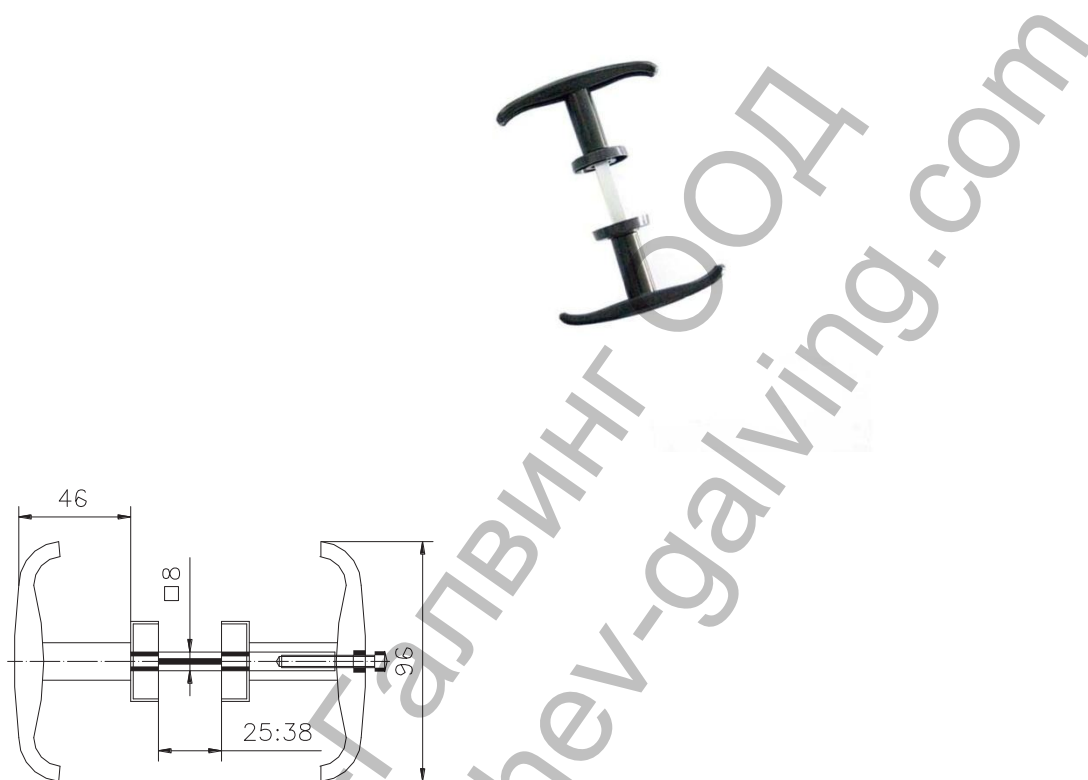

Дръжка Estebro® за плъзгащи се врати лята 96x46 мм, черна

Designation: Black overhead door handle

Family: Regulating handles

Material: Zamak (zinc-aluminium alloy)

Finish: Painted in black

Description: Component which is installed in overhead doors lock, allowing the activation of the bolt through its squared axle and allowing the opening of the door when the key is not locked.

Продукт: [Дръжка Estebro® за плъзгащи се врати лята 96x46 мм, черна](#)

Категория: [Дръжки за брави на врати и прозорци](#)

Бранд: [Estebro®](#)

Категория бранд: [Дръжка Estebro®](#)